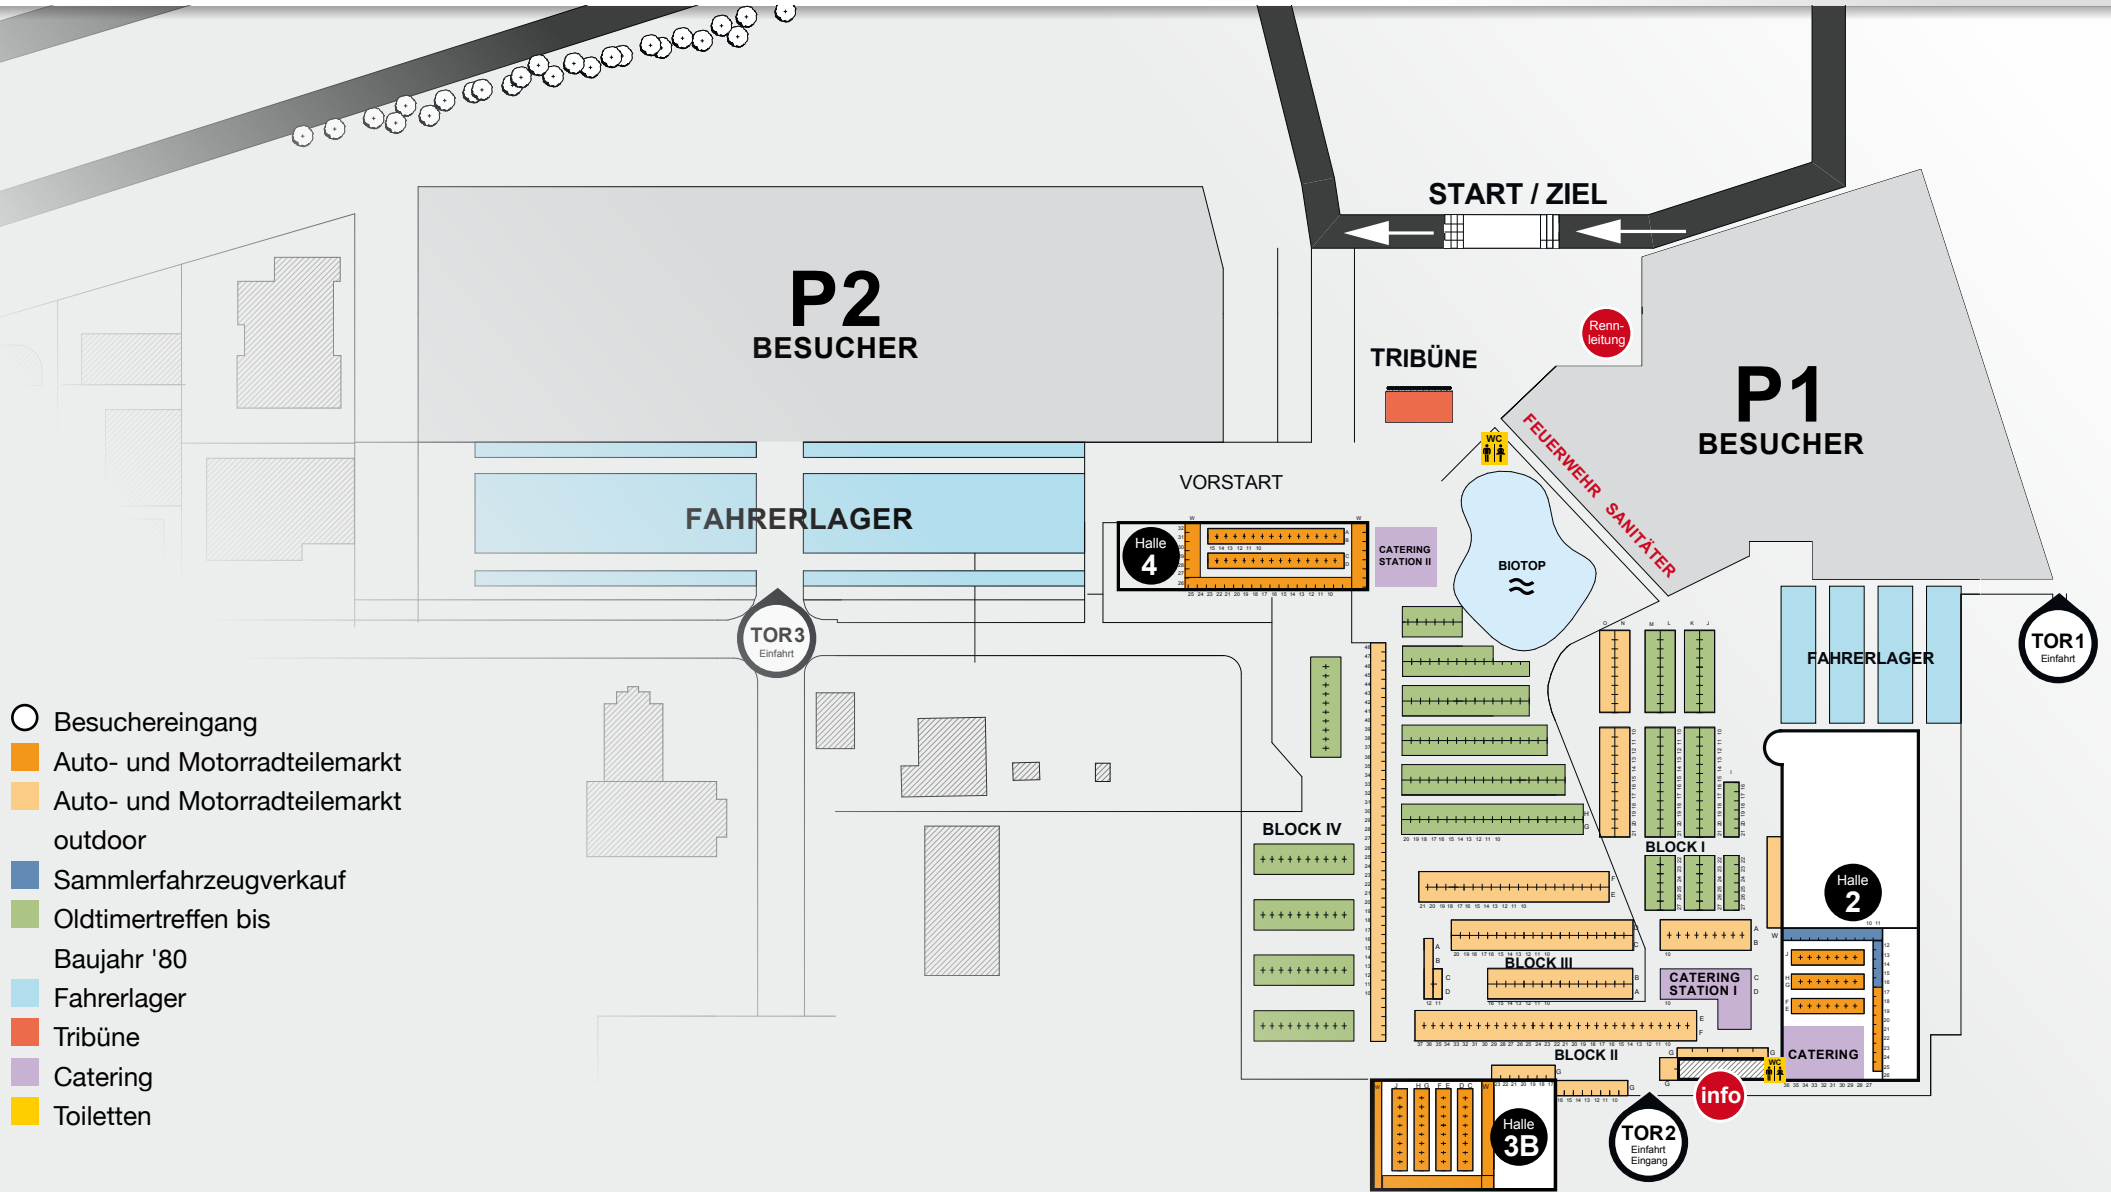

MESSE HILDESHEIM

GELÄNDEPLAN – FLUGPLATZ HILDESHEIM

- Besuchereingang
- Auto- und Motorradteilemarkt
- Auto- und Motorradteilemarkt outdoor
- Sammlerfahrzeugverkauf
- Oldtimertreffen bis Baujahr '80
- Fahrerlager
- Tribüne
- Catering
- Toiletten